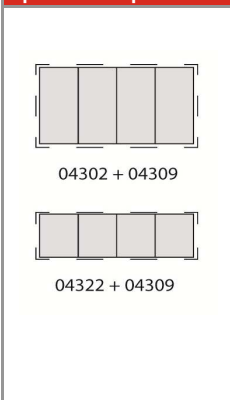

Oplechování pro taškové a eternitové střechy WG 016

Pro gigaSol ST, vhodné pro šikmé střechy > 23°, připraveno k montáži včetně šroubů a těsnících klínů, baleno v kartonu

kód	Označení	MJ	Kč/MJ
04302	Plechové lemování pro gigaSol - 4m2	kus	7 738,08
04322	Plechové lemování pro gigaSolHH - 2m2	kus	7 800,80
04307	Rozšíření pro 1m gigaSol	kus	2 469,60
04308	Rozšíření pro 1m gigaSol vedle sebe	kus	2 469,60
04309	Rozšíření pro 2m gigaSol	kus	4 898,04
04907	Boční dílce pro plechové lemování gigaSol DH	kus	2 285,36
04908	Boční dílce pro plechové lemování giga + gigahh	kus	1 832,60

Pomůcka: Doporučujeme v místě plechového lemování těsnící sadu; objednávaci kód: 08927

08927	Sada těsnění gigaSol pro plechové lemování vnější	kus	170,91