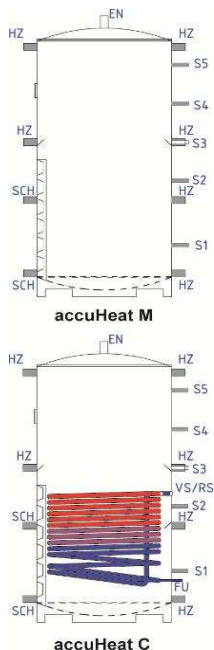

## Termický stratifikační zásobník *accuHeat*

**WG 630**

Ocelový (ST37,2), termický stratifikační zásobník *accuHeat* včetně všech přípojovacích mufen, proudovou šikanou pro alternativní výměník, ukliďňovací komory ke zpětnému zavedení topné vody a termického rozvrstvení; možnost kombinovat s dalšími zásobníky ze série *accuStrat* a *hyGenio*, max. provozní teplota 95°C, max. provozní tlak 3 bar, max. provozní tlak registru 6 bar.

kód	Typ	Rozměry			Registr m <sup>2</sup>		MJ	Kč/MJ
		Výška	Průměr	Úhlopříčka	Horní	Spodní		
630906	accuHeat M 600	1700	690	1750	-	-	kus	11 838,40
630908	accuHeat M 850	1950	790	2000	-	-	kus	12 367,60
630910	accuHeat M 1000	2160	790	2220	-	-	kus	12 740,00
630915	accuHeat M 1500	2180	960	2250	-	-	kus	18 541,60
630918	accuHeat M 1800	2180	1090	2300	-	-	kus	21 364,00
*) 630922	accuHeat M 2200	2635	1090	2720	-	-	kus	26 852,00
630946	accuHeat C 600	1595	690	1650	-	2,00	kus	18 443,60
630948	accuHeat C 850	1950	790	2000	-	2,50	kus	20 736,80
630950	accuHeat C 1000	2160	790	2220	-	3,00	kus	22 265,60
630955	accuHeat C 1500	2180	960	2250	-	3,50	kus	27 165,60
630958	accuHeat C 1800	2180	1090	2300	-	4,00	kus	30 732,80

kód	Typ	Rozměry			Registr m <sup>2</sup>		MJ	Kč/MJ
		Výška	Průměr	velikost	Horní	Spodní		
*) 660908	accuStrat M 850	1950	790	2000	-	-	kus	21 246,40
*) 660910	accuStrat M 1000	2160	790	2220	-	-	kus	21 775,60
*) 660915	accuStrat M 1500	2180	960	2250	-	-	kus	26 166,00
*) 660918	accuStrat M 1800	2180	1090	2300	-	-	kus	29 086,40
660948	accuStrat C 850	1950	790	2000	-	2,5	kus	29 243,20
660950	accuStrat C 1000	2160	790	2220	-	3,0	kus	30 478,00
660955	accuStrat C 1500	2180	960	2250	-	3,5	kus	38 180,80
660968	accuStrat CC 850	1950	790	2000	2,0	2,5	kus	34 280,40
660970	accuStrat CC 1000	2160	790	2220	2,0	3,0	kus	36 083,60
660975	accuStrat CC 1500	2180	960	2250	3,0	3,5	kus	44 550,80
660978	accuStrat CC 1800	2180	1090	2300	3,5	4,0	kus	49 450,80