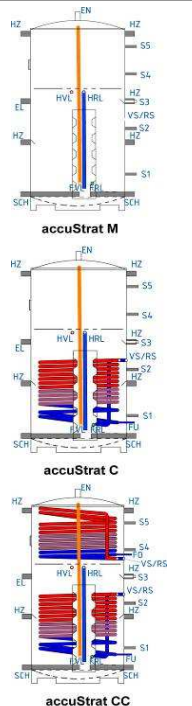

Solární stratifikační zásobník *accuStrat*

WG 630

Ocelový (ST37,2), solární stratifikační zásobník *accuStrat*, potřebné přípojky pro různé tepelné zdroje, stratifikační plechy, stratifikační rozdělovač, max. provozní teplota 95°C, max. provozní tlak 3 bar, max. provozní tlak registru 6 bar.

Volitelně přímo na zásobník montovatelné příslušenství:

Solární stanice **duoStar** - typ *accuStrat C* a *CC*

Modul čerstvé TUV **freshoMat** (strana 21)

Modul topného okruhu **mixStar**

accuStrat M - bez registru

accuStrat C - včetně 1 velkoplochého solárního registru, v provedení rychlomontážní technika, přivařeného jímkou na čidla

accuStrat CC - včetně 2 velkoplochých solárního registrů, v provedení rychlomontážní technika, přivařeného jímkou na čidla

kód	Typ	Rozměry			Registr m²		MJ	Kč/MJ
		Výška	Průměr	velikost	Horní	Spodní		
*) 660908	accuStrat M 850	1950	790	2000	-	-	kus	21 246,40
*) 660910	accuStrat M 1000	2160	790	2220	-	-	kus	21 775,60
*) 660915	accuStrat M 1500	2180	960	2250	-	-	kus	26 166,00
*) 660918	accuStrat M 1800	2180	1090	2300	-	-	kus	29 086,40
660948	accuStrat C 850	1950	790	2000	-	2,5	kus	29 243,20
660950	accuStrat C 1000	2160	790	2220	-	3,0	kus	30 478,00
660955	accuStrat C 1500	2180	960	2250	-	3,5	kus	38 180,80
660968	accuStrat CC 850	1950	790	2000	2,0	2,5	kus	34 280,40
660970	accuStrat CC 1000	2160	790	2220	2,0	3,0	kus	36 083,60
660975	accuStrat CC 1500	2180	960	2250	3,0	3,5	kus	44 550,80
660978	accuStrat CC 1800	2180	1090	2300	3,5	4,0	kus	49 450,80

*) Nejsou skladem, dodání cca. 4 týdny !

Příslušenství k *accuStrat*

WG 630

kód	Označení	MJ	Kč/MJ
830530	Propojka akumulární nádrže 6/4"	sada	1 701,28
830540	Montážní sada pro modul čerstvé TUV freshoMat M,S,P. Obsahuje 2 kusy vlnitou trubku a potřebný napojovací materiál k montáži.	sada	1097,60

28 (19)